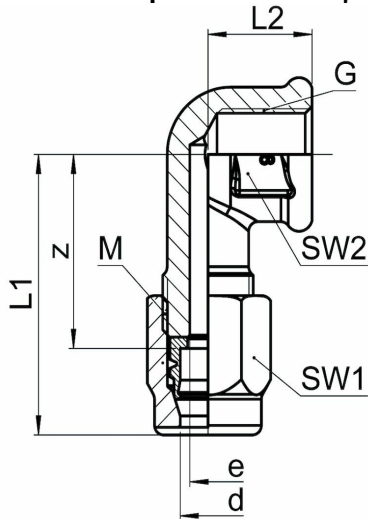

SO 42521 - Union albue 90° innv. gjenge

Beskrivelse

- Albue
- Innvendig gjenge

Med forbehold om konstruksjonsendringer og tekniske endringer. Kan endres uten varsel

GPA Flowsystem A/S

Regnbueveien 9

NO-1405 Langhus

+47 (0)64-85 68 00

info@gpa.no

gpa.no

SO 42521 - Union albue 90° innv. gjenge

Teknisk spesifikasjon

Artikkelnr	d	G	bar	z	M	SW1	SW2	L1	L2	e
0182501040	3	1/8	125	20	8 x 1	10	14	26.5	11.5	2.5
0182501060	4	1/8	125	20	8 x 1	10	14	26	11.5	3.4
0182501082	5	1/8	125	20	8 x 1	10	14	26.5	11.5	3.5
0182501100	6	1/8	250	20	10 x 1	12	14	27.5	11.5	4
0182501110	6	1/4	250	23.5	12 x 1	14	19	31.5	13.5	4.5
0182501170	8	1/4	150	23.5	12 x 1	14	19	31.5	13.5	6
0182501180	8	3/8	150	24.5	14 x 1	17	22	34.5	16	6.5
0182501280	10	3/8	125	24.5	14 x 1	17	22	34.5	16	8
0182501390	12	3/8	100	24.5	16 x 1	19	22	35.5	16	9
0182501400	12	1/2	40	30.5	20 x 1,5	24	27	43.5	22	10
0182501454	13	1/2	40	30.5	20 x 1,5	24	27	43.5	22	11
0182501504	14	1/2	40	30.5	20 x 1,5	24	27	43.5	22	12

Teknisk spesifikasjon

Artikkelnr	d	G	bar	z	M	SW1	SW2	L1	L2	e
0182501534	15	1/2	40	30.5	20 x 1,5	24	27	43.5	22	13
0182501536	15	3/4	40	33	24 x 1,5	27	32	47	24	13
0182501566	16	1/2	40	31	24 x 1,5	27	27	45	24	14
0182501568	16	3/4	40	33	24 x 1,5	27	32	47	24	14
0182501596	17	1/2	40	31	24 x 1,5	27	27	45	22	15
0182501598	17	3/4	40	33	24 x 1,5	27	32	47	24	15
0182501646	18	1/2	40	31	24 x 1,5	27	27	45	22	13
0182501648	18	3/4	40	33	24 x 1,5	27	32	47	24	15
0182501678	19	3/4	25	33	28 x 1,5	32	32	52.5	24	16
0182501768	22	3/4	25	33	28 x 1,5	32	32	52.5	24	19
0182501135	6.35	1/8	250	20	10 x 1	12	14	27.5	11.5	4
0182501235	9.52	3/8	125	24.5	14 x 1	17	22	34.5	16	8
0182501434	12.7	1/2	40	30.5	20 x 1,5	24	27	43	22	11